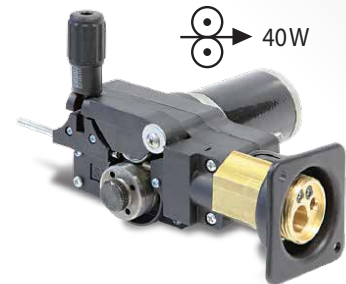

MIG

SMARTMIG 162

EURO CSATLAKOZÓS
MUNKAKÁBELLEL

Max 1 m³

HOBBY-PRÉMIUM

SMARTMIG 162

30 160 A

< 4 mm / Ø 0,6 - 0,8

GAS NOGAS

2 év!
GARANCIA!

Max. 5 kg

PROFESSZIONÁLIS
ELŐTOLÓVAL

40W

KÖNNYŰ BEÁLLÍTHATÓSÁG

A berendezéseket barkács célokra, lemez és karosszériás munkákra ajánljuk.

SMARTMIG 162

	Biztosíték	EURO CSATLAKOZÓ	Ø mm	Elektroda Ø mm	Ø mm	min→max
50/60 Hz	A	■	GAS NO GAS	MMA	100 200 300	A
230V 1~	16	■	0,6 → 1,0 0,9 → 1,2	—	■ ■ —	30 → 160

EN60974-1
(40°C)
BEKAPCSOLÁSI IDŐ

IA (60%)	X% (I2 max)
70	115A@20%

Gyárilag szerelve	Szükséges áramfejlesztő
cm/kg	33x54x45 / 21
4,5 kVA	