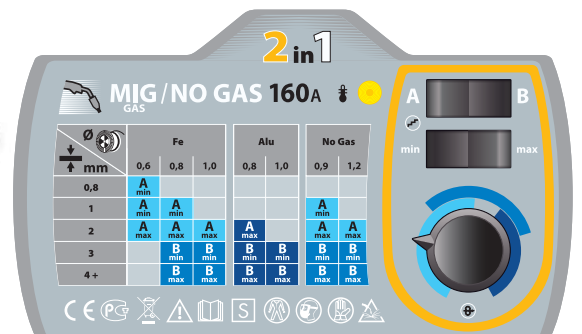

MIG

SMARTMIG 162

EURO CSATLAKOZÓS
MUNKAKÁBELLEL

Max 1 m³

HOBBY-PRÉMIUM

SMARTMIG 162

30 160 A

< 4 mm / Ø 0,6 - 0,8

GAS NOGAS

2 év!
GARANCIA!

Max. 5 kg

PROFESSZIONÁLIS
ELŐTOLÓVAL

40W

KÖNNYŰ BEÁLLÍTHATÓSÁG

A berendezéseket barkács célokra, lemez és karosszériás munkákra ajánljuk.

SMARTMIG 162

	Biztosíték	EURO CSATLAKOZÓ	Ø mm	Elektroda Ø mm	Ø mm	min→max
50/60 Hz	A	■	GAS NO GAS	MMA	100 200 300	A
230V 1~	16	■	0,6 → 1,0 0,9 → 1,2	—	■ ■ —	30 → 160

EN60974-1
(40°C)
BEKAPCSOLÁSI IDŐ

IA (60%)	X% (I2 max)
70	115A@20%