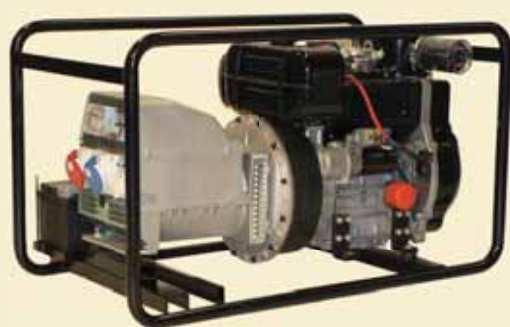

LOMBARDINI

dízelmotoros áramfejlesztők

A **LOMBARDINI** dízelmotoros áramfejlesztők kiválóan alkalmasak építési munkahelyek áramellátására, hálózati feszültség pótlására. A dízelmotor igen hosszú élettartamot és gazdaságos üzemeltetést biztosít. Kedvező az üzemanyagfogyasztása, csekély a karbantartási igénye. A benzinmotornál magasabb árát a nagyobb nyomaték ellensúlyozza, ami nagy villanymotorok indításánál lehet kedvező. Mindegyik motor önindító, a védettség IP23.

A TR-12L típus 1500/perc fordulatszámú, ezért ez különösen hosszú élettartamú. Ha a gépet hálózati feszültség kimaradásának önműködő pótlására kívánják használni, DKG-207 indító-átkapcsoló automatikát ajánlunk.